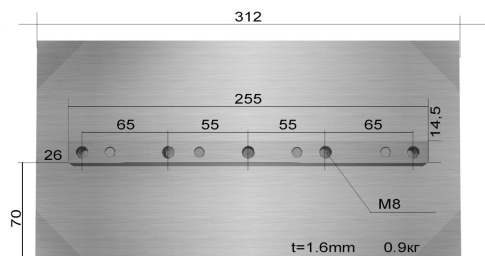

ЛОПАСТИ ДЛЯ ТСС DMD, DMR- 900 (К-Т ИЗ 4 ЛОПАСТЕЙ)

Артикул: 071442

Гарантия: мес.

Лопастя для ТСС DMD, DMR-900 (к-т из 4 лопастей). Вес=3,8 кг Лопастя в сборе :
 1) Пластина :длина =345 мм, ширина =150 мм 2) Планка с отверстиями М8 -длина 255 мм, приклепана к пластине лопасти, расстояние от краев пластины лопасти=47 и 43 мм. Отверстия для крепления лопасти М8 -расстояния между 5 отверстиями =65 - 55- 55 -65 мм.(120-120) Упаковка-36x17x4 см.

Технические характеристики

Габаритные размеры упаковки (Д;Ш;В; мм)	325x155x30
Количество лопастей (шт)	4
Габаритные размеры (Д;Ш;В; мм)	33x15
Диаметр обработки, мм	900