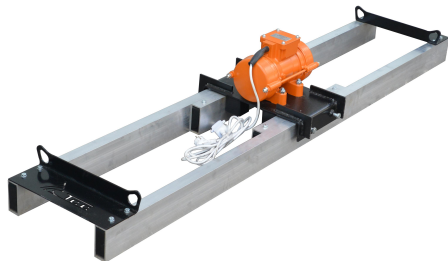

ВИБРОРЕЙКА ЭЛЕКТРИЧЕСКАЯ ТСС ВР 4/220В**Артикул: 203135****Гарантия: 12 мес.**

Виброрейка с двойным профилем фиксированной длины, оснащена электрическим вибратором, напряжением 220 вольт. Профиль виброрейки изготовлен из высококачественного алюминиевого сплава, размером 100x40x4,0. Данная серия реек включает в себя различные модели фиксированной длины (жесткие) от 2 до 6 метро. Виброрейки позволяют получить идеально ровную и прочную бетонную поверхность. Виброрейку опускают на обрабатываемую поверхность по направляющим и перемещают по ней по мере уплотнения бетонной смеси. Перед тем, как приобрести данное оборудование, необходимо определиться, какая виброрейка Вам необходима: телескопическая или фиксированной длины. Виброрейка состоит из металлического профиля и крепящегося к нему вибрационного механизма. Демонстрирует долговечность и надежность.

Технические характеристики

Длина рейки, м	4
Модель двигателя	ТСС ЭП-99/220 с УЗО
Уровень шума (дВ/7м)	85
Материал рейки	Алюминий
Масса, кг	51
Габаритные размеры (Д;Ш;В; мм)	4000x200x50
Габаритные размеры упаковки (Д;Ш;В; мм)	4000x200x50