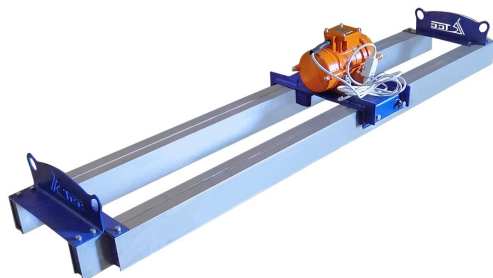

**ВИБРОРЕЙКА ТЕЛЕСКОПИЧЕСКАЯ ПРОИЗВОДСТВА ТСС ВР-4-7/220 В****Артикул: 203143****Гарантия: 12 мес.**

Виброрейка телескопическая с двойным профилем, оснащена электрическим вибратором, напряжением питания 220 вольт. Профиль виброрейки изготовлен из высококачественного алюминиевого сплава, размером 100x40x4,0. Данная серия реек включает в себя различные модели длины от 2 до 8 метро. Виброрейки позволяют получить идеально ровную и прочную бетонную поверхность. Виброрейку опускают на обрабатываемую поверхность по направляющим и перемещают по ней по мере уплотнения бетонной смеси. Перед тем, как приобрести данное оборудование, необходимо определиться, какая виброрейка Вам необходима: телескопическая или фиксированной длины. Виброрейка состоит из металлического профиля и крепящегося к нему вибрационного механизма. Демонстрирует долговечность и надежность.

Особенности телескопических виброреек:

- Удобство при транспортировке.
- Универсальность применения, благодаря регулируемой длине.
- Легкий вес алюминиевого профиля.
- Быстро собираемая/разбираемая конструкция.
- Прочность конструкции.

**Технические характеристики**

Длина рейки, м	4-7,0
Модель двигателя	ТСС ЭП-99/220 с УЗО
Уровень шума (дБ/7м)	85
Материал рейки	Алюминий
Масса, кг	70
Габаритные размеры (Д;Ш;В; мм)	4000/7000x390x310
Габаритные размеры упаковки (Д;Ш;В; мм)	4000x390x310