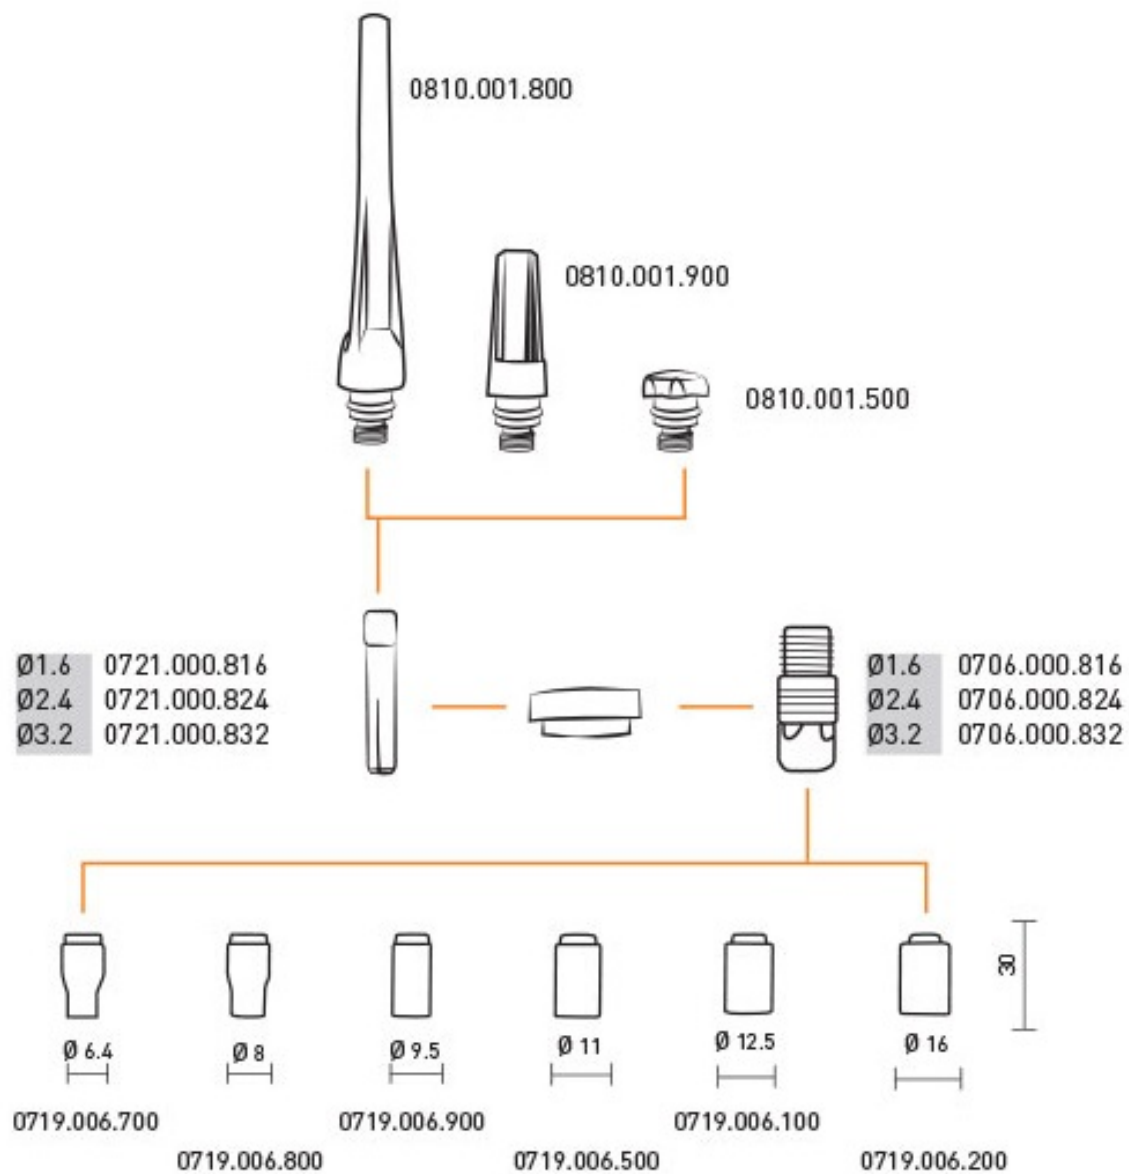

## Сварочные горелки для аргодуговой сварки TIG 9 – 20 – 25

Комплектация:

LSWR.RU – СВАРИМ.РФ