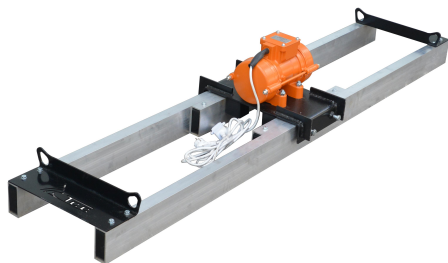

ВИБРОРЕЙКА ЭЛЕКТРИЧЕСКАЯ ТСС ВР 2/220В

Артикул: 203133

Гарантия: 12 мес.

Виброрейка с двойным профилем фиксированной длины, оснащена электрическим вибратором ТСС ЭП-99/220 в комплекте с УЗО, напряжением 220 вольт. Профиль виброрейки изготовлен из высококачественного алюминиевого сплава, размером 100х40х4,0. Данная серия реек включает в себя различные модели фиксированной длины (жесткие) от 2 до 6 метров. Виброрейки позволяют получить идеально ровную и прочную бетонную поверхность. Виброрейку опускают на обрабатываемую поверхность по направляющим и перемещают по ней по мере уплотнения бетонной смеси. Перед тем, как приобрести данное оборудование, необходимо определиться, какая виброрейка Вам необходима: телескопическая или фиксированной длины. Виброрейка состоит из металлического профиля и крепящегося к нему вибрационного механизма. Демонстрирует долговечность и надежность.

Технические характеристики

Длина рейки, м	2
Модель двигателя	ТСС ЭП-99/220 с УЗО
Уровень шума (дВ/7м)	85
Материал рейки	Алюминий
Масса, кг	39
Габаритные размеры (Д;Ш;В; мм)	2000х390х310
Габаритные размеры упаковки (Д;Ш;В; мм)	2000х390х310