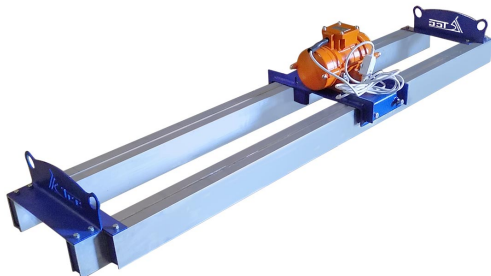

ВИБРОРЕЙКА ТЕЛЕСКОПИЧЕСКАЯ ПРОИЗВОДСТВА ТСС ВР-5-8/220 В

Артикул: 203144

Гарантия: 12 мес.

Виброрейка телескопическая с двойным профилем, оснащена электрическим вибратором, напряжением питания 220 вольт. Профиль виброрейки изготовлен из высококачественного алюминиевого сплава, размером 100x40x4,0. Данная серия реек включает в себя различные модели длины от 2 до 8 метро. Виброрейки позволяют получить идеально ровную и прочную бетонную поверхность. Виброрейку опускают на обрабатываемую поверхность по направляющим и перемещают по ней по мере уплотнения бетонной смеси. Перед тем, как приобрести данное оборудование, необходимо определиться, какая виброрейка Вам необходима: телескопическая или фиксированной длины. Виброрейка состоит из металлического профиля и крепящегося к нему вибрационного механизма. Демонстрирует долговечность и надежность. Особенности телескопических виброреек: • Удобство при транспортировке. • Универсальность применения, благодаря регулируемой длине. • Легкий вес алюминиевого профиля. • Быстро собираемая/разбираемая конструкция. • Прочность конструкции.

Технические характеристики

Длина рейки, м	5-8
Модель двигателя	ТСС ЭП-99/220 с УЗО
Уровень шума (дБ/7м)	85
Материал рейки	Алюминий
Масса, кг	75
Габаритные размеры (Д;Ш;В; мм)	5000/7200x390x310
Габаритные размеры упаковки (Д;Ш;В; мм)	5000x390x310